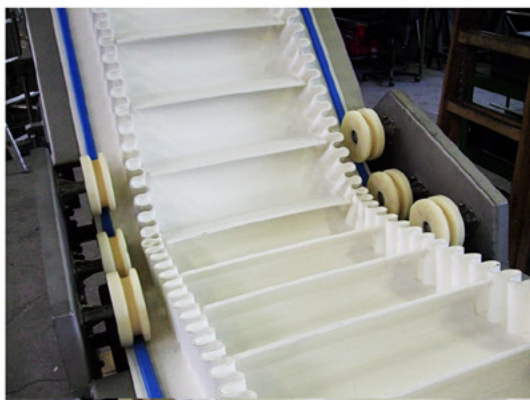

### Ленточные транспортёры для всех областей применения

**желобчатый ленточный транспортёр**  
**плоский ленточный транспортёр**  
**подъёмный транспортёр**  
**изогнутый транспортёр**  
**ленточный транспортёр с гофрированными бортами**

### инновационные детали & высокая экономичность

Какими бы ни были Ваши требования: надежность, солидное сооружение, бесшумность, способность интеграции в уже имеющееся в наличии оборудование и почти неограниченная гибкость в выполнении требований в каждом конкретном случае использования. Будь то в области производства продуктов питания или продукции глубокой заморозки, при использовании транспортёра во взрывоопасных областях или в тяжелой промышленности: многочисленные конструкции и ленты с самыми разнообразными структурами поверхности, а также с расширениями, такими как, например, системы взвешивания или снимающие устройства, заботятся об идеальной транспортировке Вашего груза.

### Удобное сервисное обслуживание

К инновационным и зрелым транспортным техническим системам фирмы ХУМБЕРТ & ПОЛ относится также удобное сервисное обслуживание всех установок. Закрытые конструкции со смотровыми окнами, в случае необходимости в открытом исполнении, а также легко чистящиеся конструкции заботятся о коротких простоях оборудования.

## Типы лент

Большой выбор сортов лент позволяет оптимально транспортировать Ваши грузы и охватывает широкую область применения.

Ленточный транспортёр с гофрированными бортами

Выбирайте профилированную ленту для Ваших целей из множества разнообразных материалов. Большое разнообразие материалов, которые часто можно комбинировать: Ленты с антиконтактными качествами, пригодные для продуктов питания, жароустойчивые, антистатические и/или износостойкие или кислотостойкие.