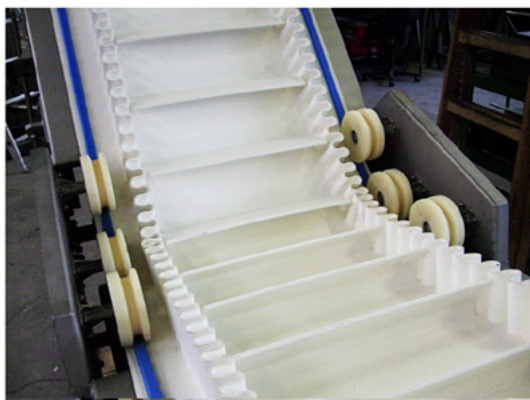

Ленточные транспортёры для всех областей применения

желобчатый ленточный транспортёр
плоский ленточный транспортёр
подъёмный транспортёр
изогнутый транспортёр
ленточный транспортёр с гофрированными бортами

инновационные детали & высокая экономичность

Какими бы ни были Ваши требования: надежность, солидное сооружение, бесшумность, способность интеграции в уже имеющееся в наличии оборудование и почти неограниченная гибкость в выполнении требований в каждом конкретном случае использования. Будь то в области производства продуктов питания или продукции глубокой заморозки, при использовании транспортёра во взрывоопасных областях или в тяжелой промышленности: многочисленные конструкции и ленты с самыми разнообразными структурами поверхности, а также с расширениями, такими как, например, системы взвешивания или снимающие устройства, заботятся об идеальной транспортировке Вашего груза.

Удобное сервисное обслуживание

К инновационным и зрелым транспортным техническим системам фирмы ХУМБЕРТ & ПОЛ относится также удобное сервисное обслуживание всех установок. Закрытые конструкции со смотровыми окнами, в случае необходимости в открытом исполнении, а также легко чистящиеся конструкции заботятся о коротких простоях оборудования.

Типы лент

Большой выбор сортов лент позволяет оптимально транспортировать Ваши грузы и охватывает широкую область применения.

Ленточный транспортёр с гофрированными бортами

Выбирайте профилированную ленту для Ваших целей из множества разнообразных материалов. Большое разнообразие материалов, которые часто можно комбинировать: Ленты с антиконтактными качествами, пригодные для продуктов питания, жароустойчивые, антистатические и/или износостойкие или кислотостойкие.