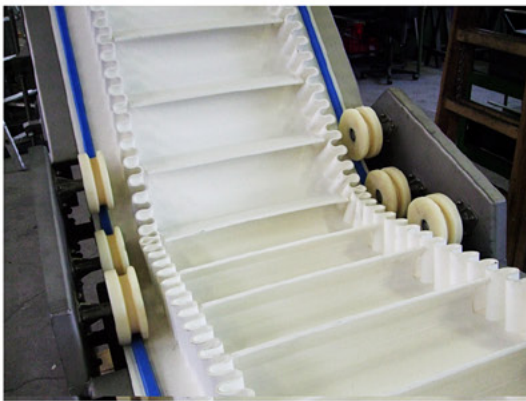

### Ленточные транспортёры для всех областей применения

**желобчатый ленточный транспортёр**  
**плоский ленточный транспортёр**  
**подъёмный транспортёр**  
**изогнутый транспортёр**  
**ленточный транспортёр с гофрированными бортами**

### инновационные детали & высокая экономичность

Какими бы ни были Ваши требования: надежность, солидное сооружение, бесшумность, способность интеграции в уже имеющееся в наличии оборудование и почти неограниченная гибкость в выполнении требований в каждом конкретном случае использования. Будь то в области производства продуктов питания или продукции глубокой заморозки, при использовании транспортёра во взрывоопасных областях или в тяжелой промышленности: многочисленные конструкции и ленты с самыми разнообразными структурами поверхности, а также с расширениями, такими как, например, системы взвешивания или снимающие устройства, заботятся об идеальной транспортировке Вашего груза.

### Удобное сервисное обслуживание

К инновационным и зрелым транспортным техническим системам фирмы ХУМБЕРТ & ПОЛ относится также удобное сервисное обслуживание всех установок. Закрытые конструкции со смотровыми окнами, в случае необходимости в открытом исполнении, а также легко чистящиеся конструкции заботятся о коротких простоях оборудования.

## Типы лент

Большой выбор сортов лент позволяет оптимально транспортировать Ваши грузы и охватывает широкую область применения.

Ленточный транспортёр с гофрированными бортами

Выбирайте профилированную ленту для Ваших целей из множества разнообразных материалов. Большое разнообразие материалов, которые часто можно комбинировать: Ленты с антиконтактными качествами, пригодные для продуктов питания, жароустойчивые, антистатические и/или износостойкие или кислотостойкие.